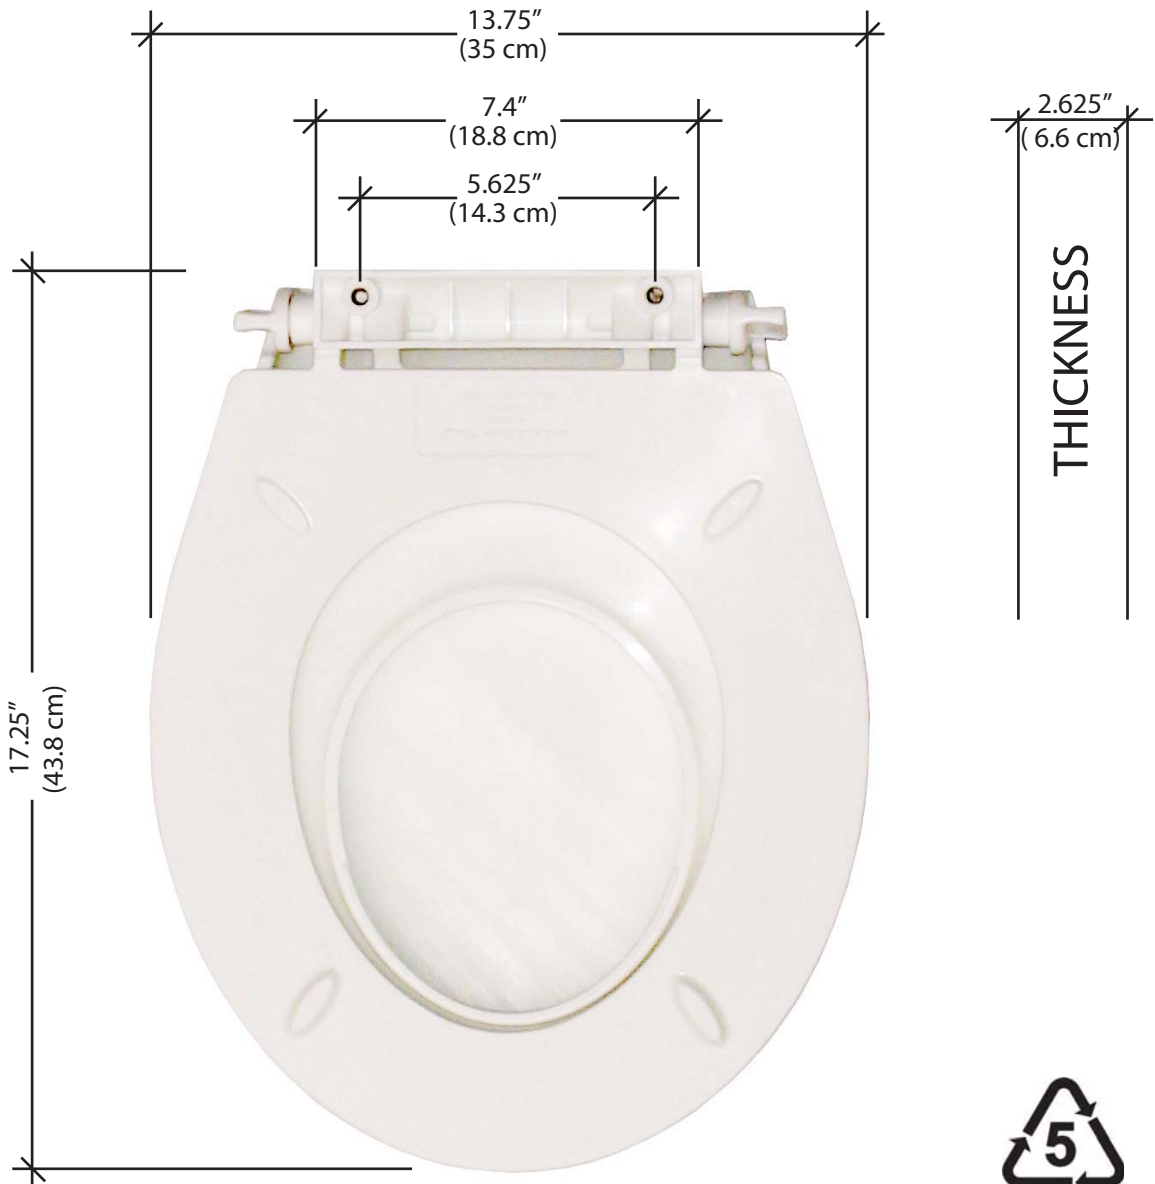

### Early Choices® - the integrated Adult and Baby Toilet Seat

Model: 207-600R-02 ( WHITE )  
 Size: Fits Regular Round Bowls  
 UPC: 8 17701 00001 3  
 Weight: 5.4 lbs. (2.45 Kg)

Standards: North American Standard

**Early CHOICES™**  
**Adult and Baby toilet seat**  
*La taza de baño para adultos y bebés*  
*Le siège de toilette pour l'adulte et bébé*

Model/Modelo **207-600R** Color/Colour **02-WHITE**  
 Blanco/Blanc